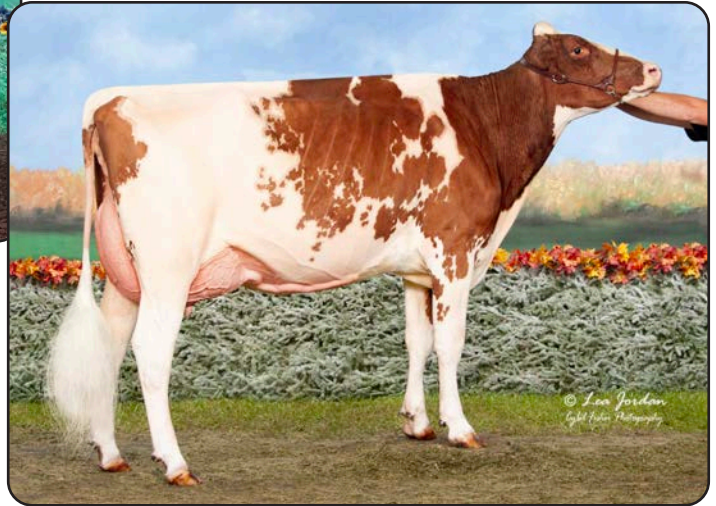

5-02 2x 365d 32,110 4.3 1394 2.9 942

Life: 2650d 178,050 4.4 7921 3.0 5376

Roulette Jetstar Dot *RC VG-88 EX-MS

7-09 2x 365d 31,290 4.0 1244 3.0 954

Life: 2758d 164,100 4.2 6918 3.0 4911

EK-STJ Brilliant-Red-ET EX-94 3E
Fourth Dam of Lot 39